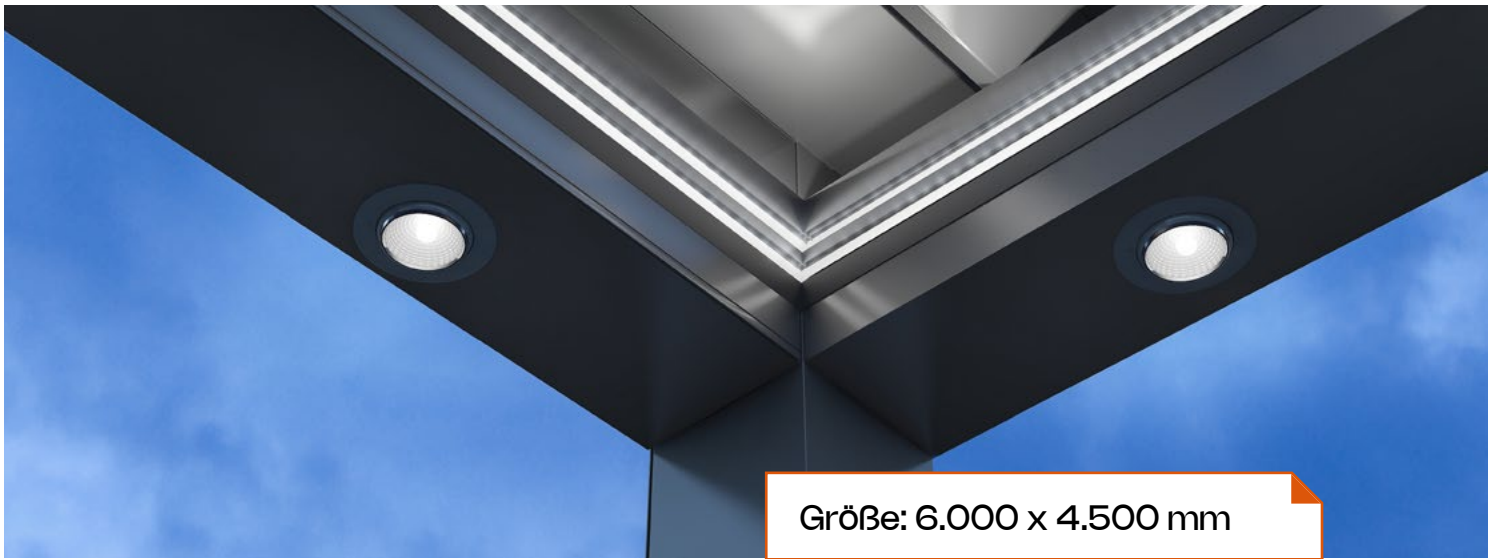

WWW.SCREENROOM.AT

SCREENROOM

BIOKLIMA- TISCHE PERGOLA

Größe: 6.000 x 4.500 mm

ab **€ 14.398,-**

passend für Wandmontage (zwei Steher)
inkl. MwSt / exkl. Montage / inkl. Lieferung

Größe: 6.000 x 4.500 mm

ab € 14.398,-

passend für Wandmontage (zwei Steher)
inkl. MwSt / exkl. Montage / inkl. Lieferung

Mehr Raum für Unvergessliches.

- **Schneelast:** bis zu 250 kg/m²
- **Windlast:** bis zu 170 km/h
- **Millimetergenaue Produktion**
- **Große Farbauswahl:** hoch beständige Pulverbeschichtung, matt oder strukturiert, Holzoptik auf Anfrage
- **Sondergrößen** auf Anfrage
- **Montage** auf Anfrage
- **Aufpreis für LED-Beleuchtung:** pro Laufmeter € 75,- inkl. MwSt.
- **Zusätzliche Komponenten (Lautsprecher, integrierte ZIP-Screens etc.)** auf Anfrage
- **10 Jahre Garantie** auf die Konstruktion
5 Jahre Garantie auf bewegliche Teile • **2 Jahre Garantie** auf Antrieb und Steuerung • **½ Jahr Garantie** auf die LED-Beleuchtung