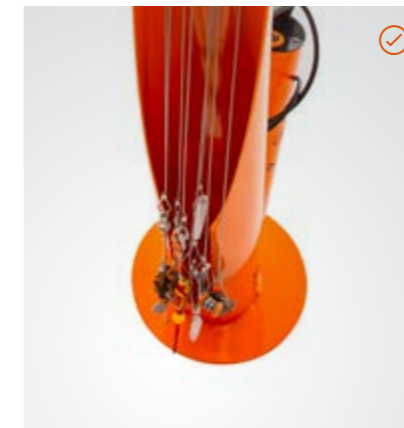

 Tlakomer

 Imbusový kľúč

 Skrutkovač

 Kľúč

 Vzduchová pumpa

 Páka na pneumatiky

Vzduchová pumpa s adaptérom pre bežné ventily.

Nástroj je pripevnený pomocou drôteného lana.