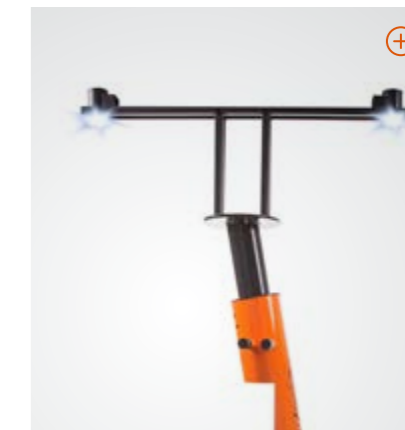

Osvetlenie pomocou LED.

Základná výbava Voliteľná výbava