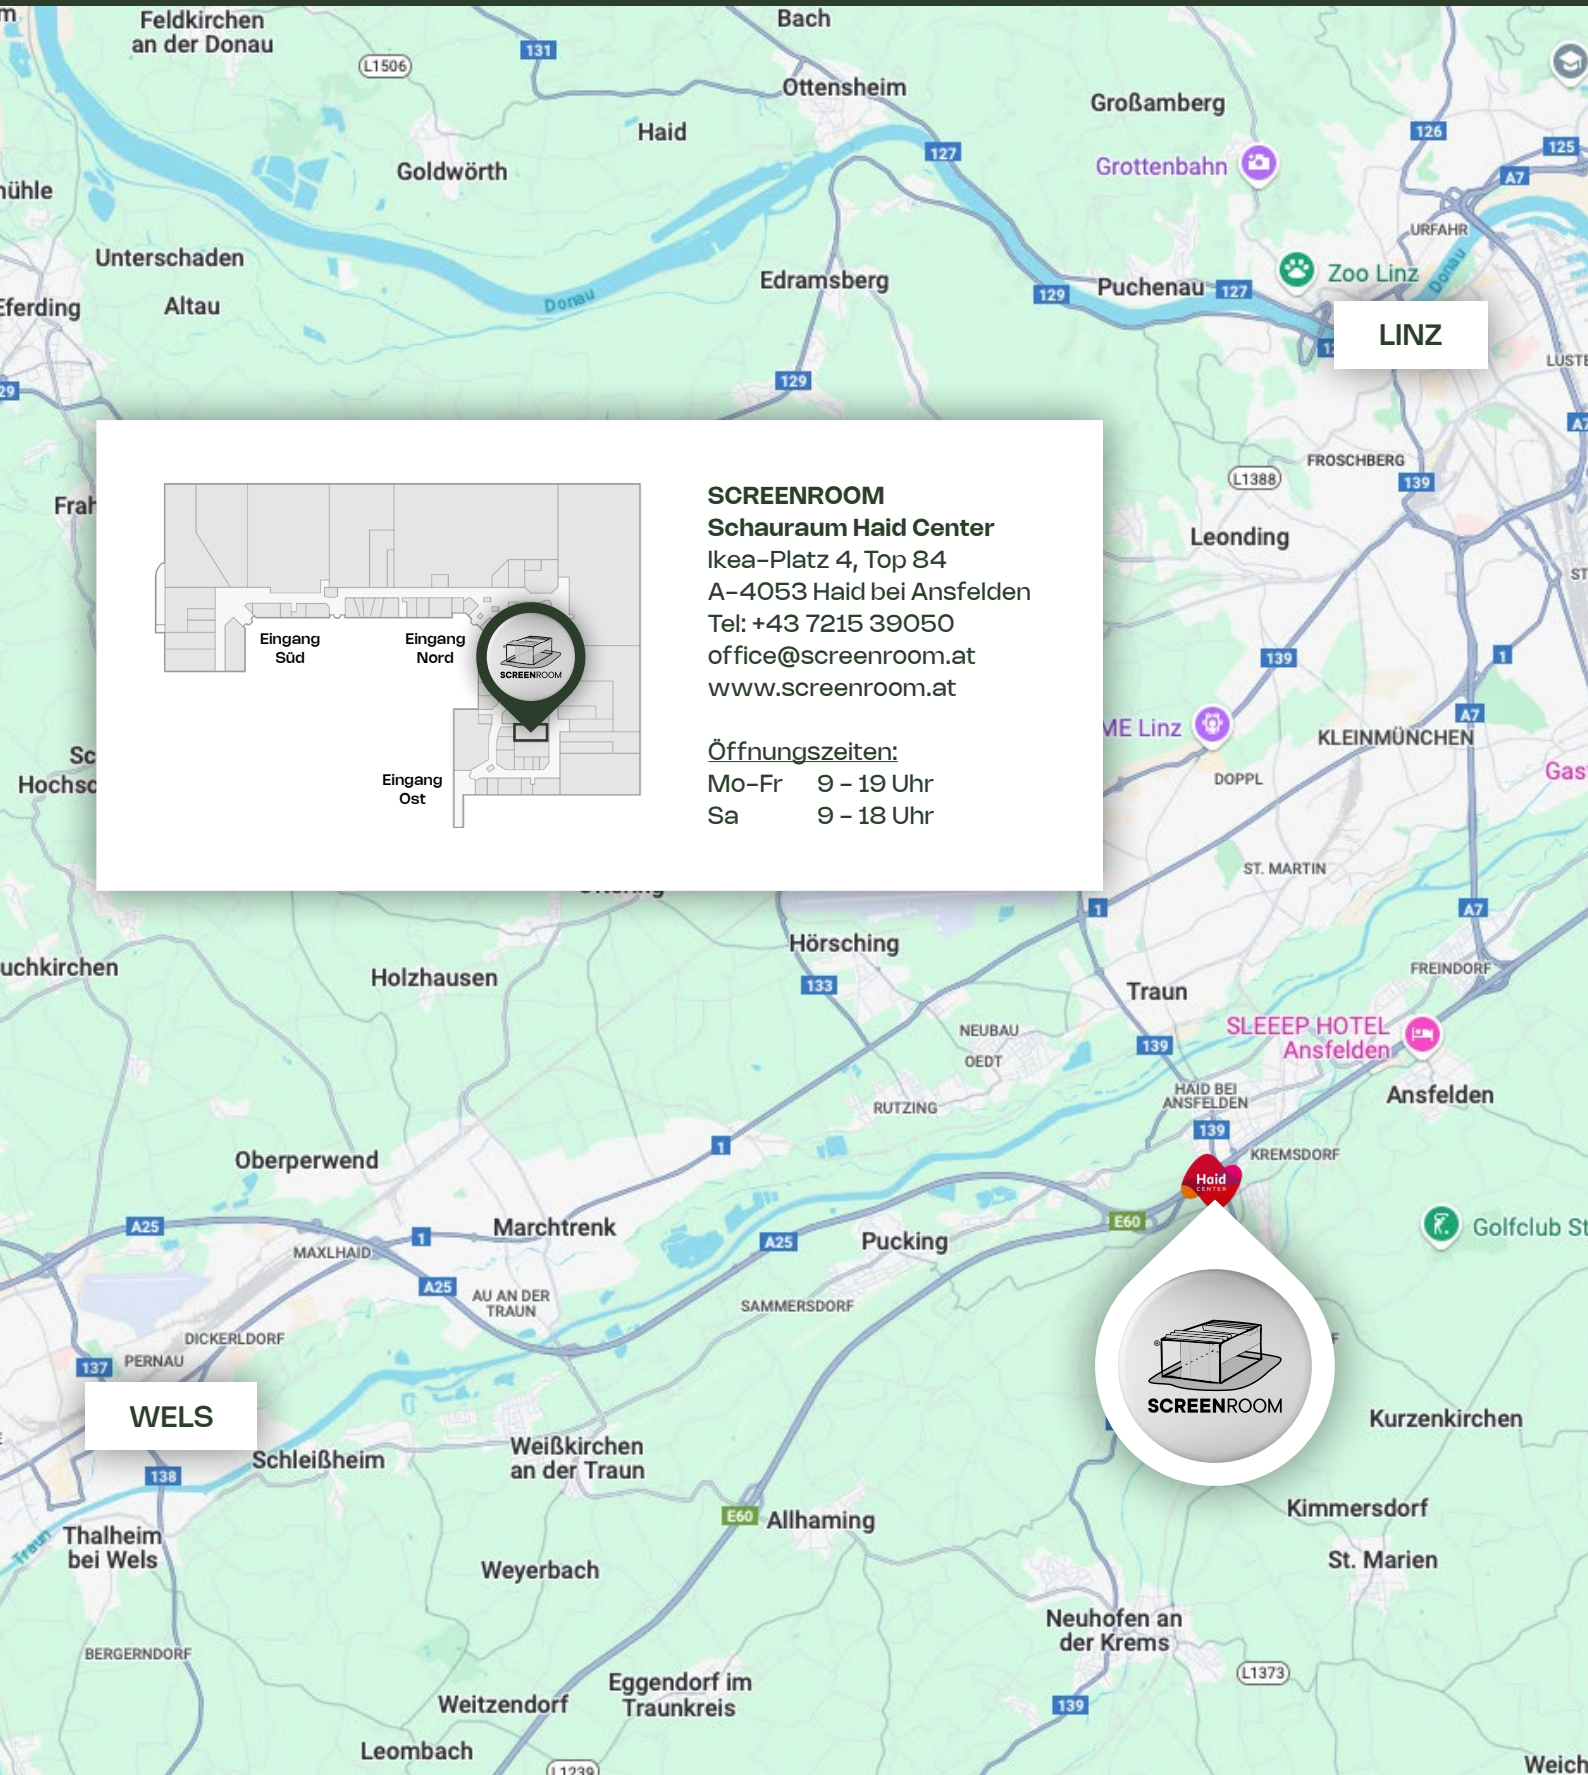

# LAGEPLAN HAID CENTER

**LINZ**

**SCREENROOM**  
Schauraum Haid Center  
Ikea-Platz 4, Top 84  
A-4053 Haid bei Ansfelden  
Tel: +43 7215 39050  
office@screenroom.at  
www.screenroom.at

Öffnungszeiten:  
Mo-Fr 9 - 19 Uhr  
Sa 9 - 18 Uhr